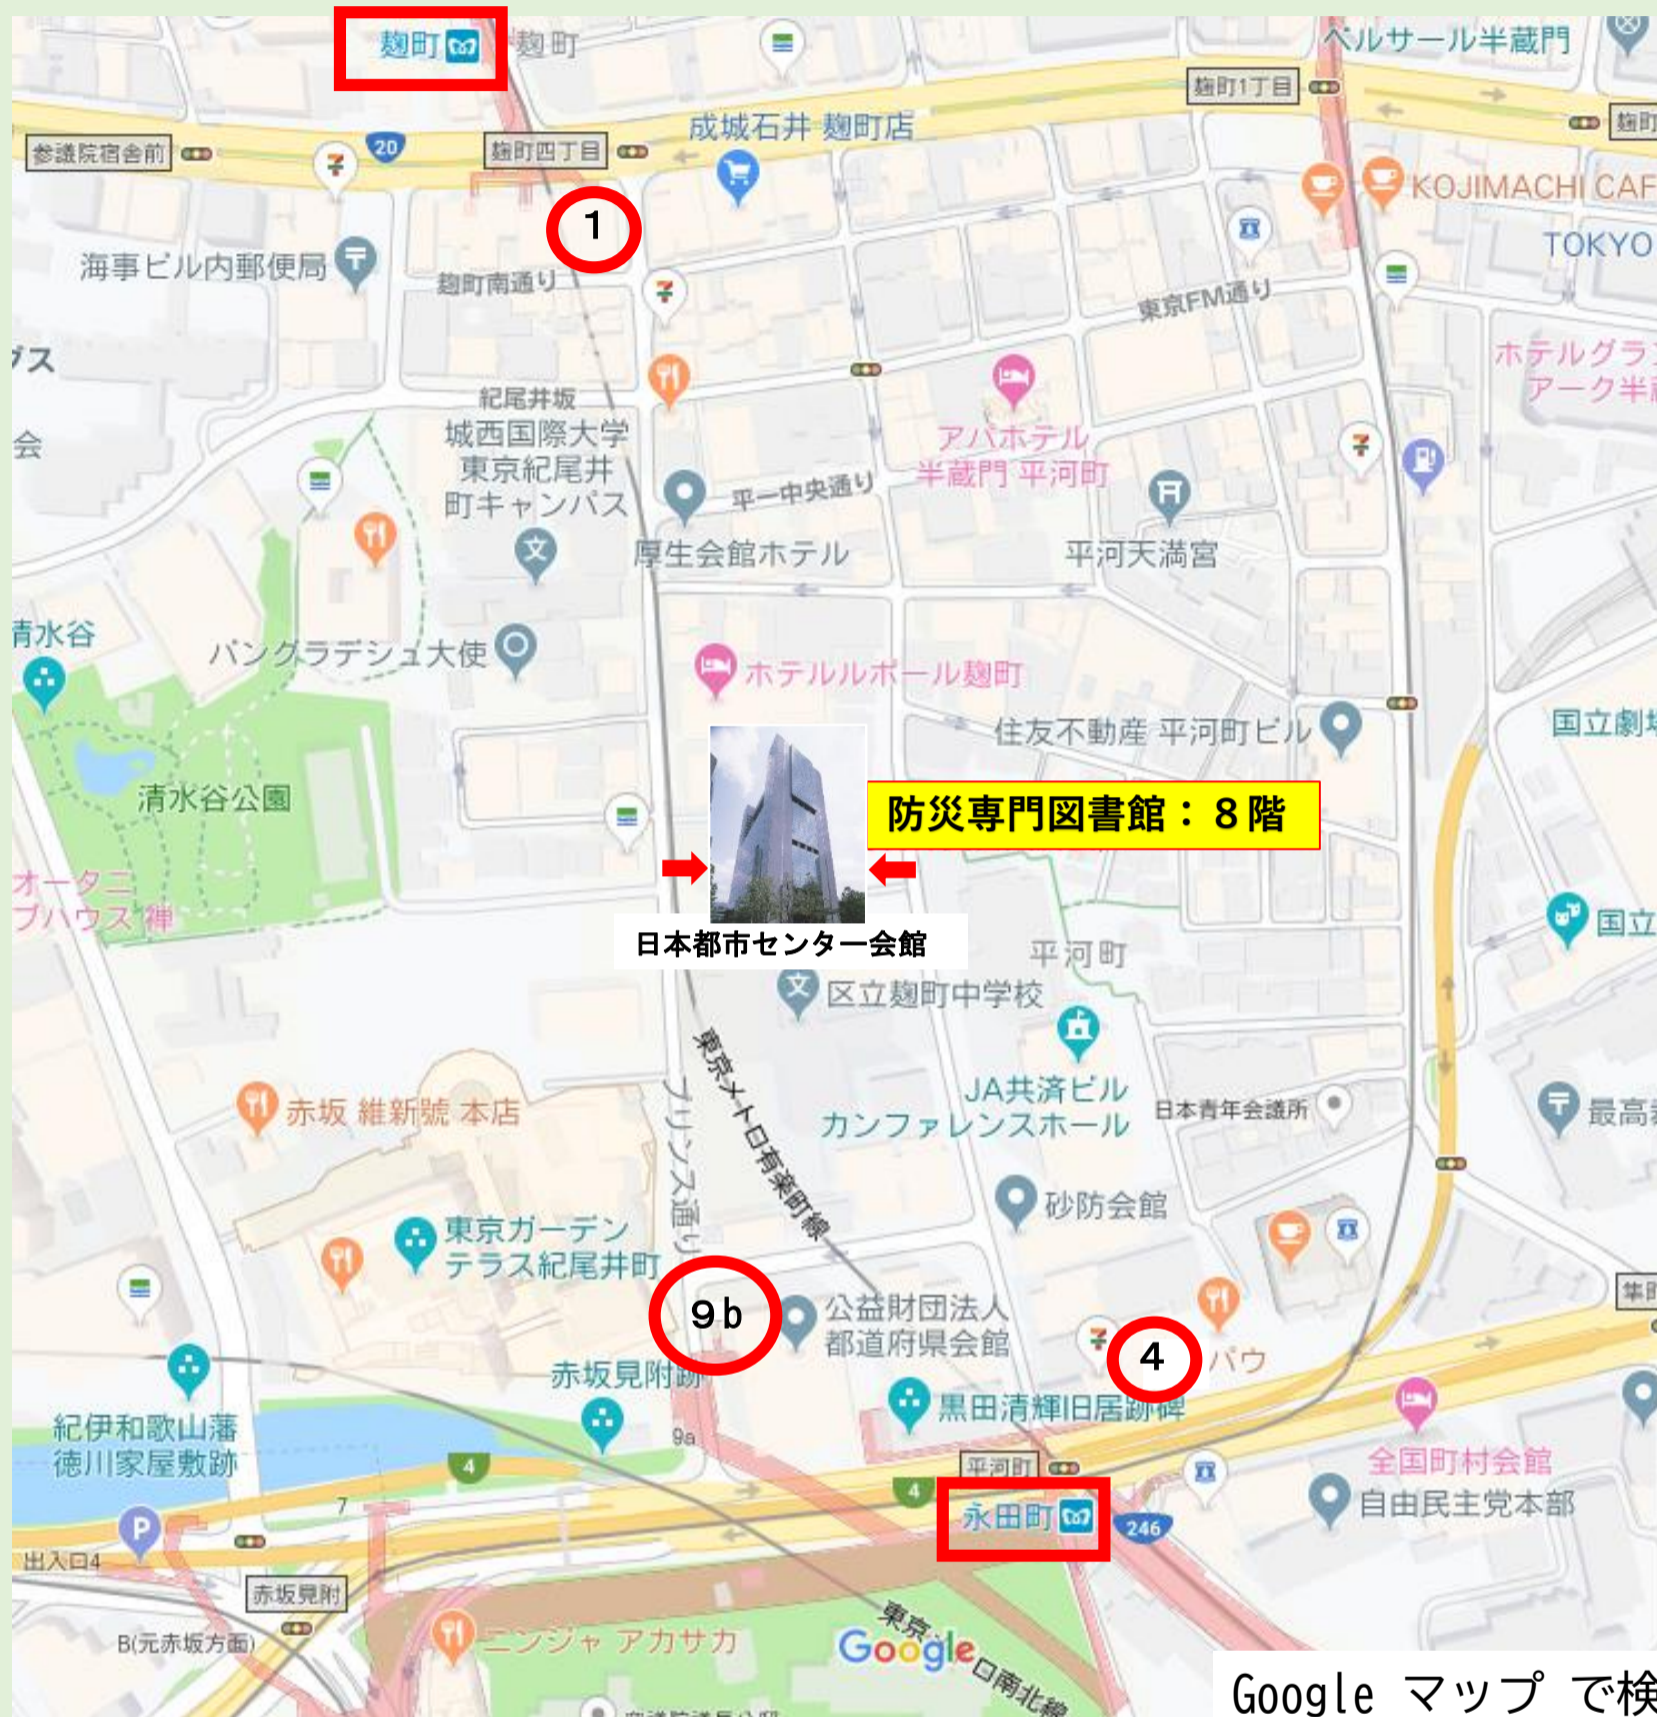

伊勢湾台風60年企画展

スーパー台風襲来!?

～高潮災害を考える～

主催
会場

防災専門図書館

東京都千代田区平河町2-4-1 日本都市センター会館8F

会期

2019年9月2日(月)～2020年3月31日(火)

平日 9時～17時 休館日：土・日・祝

防災専門図書館へのアクセス

Google マップ で検索できます

| 経路 | 出口 |
|-----|----------------------------|
| 地下鉄 | 永田町駅（有楽町線・半蔵門線） 4番出口から徒歩4分 |
| 地下鉄 | 永田町駅（南北線） 9b番出口から徒歩3分 |
| 地下鉄 | 麴町駅（有楽町線） 1番出口から徒歩4分 |
| 地下鉄 | 赤坂見附駅（丸の内線・銀座線）から徒歩8分 |
| J R | 四ツ谷駅（中央線・総武線）麴町口から徒歩14分 |
| 都バス | 平河町二丁目（橋63系統）下車すぐ |